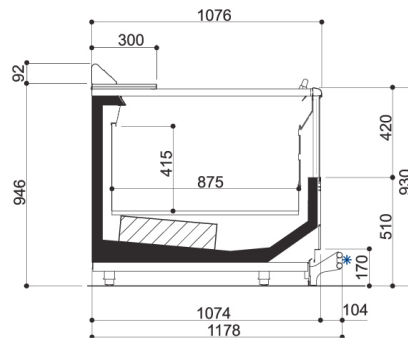

Vertical and horizontal freezers **Crocodile 2**

Crocodile 2				
	188	250	375	MT 224-245
LG300	■	■	■	■
HG400	■	■	■	■

Optional (*) **LG300 & TG**

Optional (*) **HG400 & TG**

Optional (*) **Back to Back**