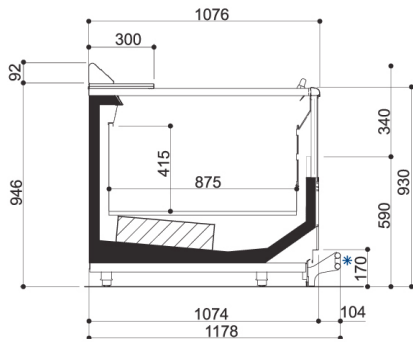

Vertical and horizontal freezers **Crocodile 2**

Crocodile 2				
	188	250	375	MT 224-245
LG300	■	■	■	■
HG400	■	■	■	■

Optional (*) **LG300 & TG**

Optional (*) **HG400 & TG**

Optional (*) **Back to Back**