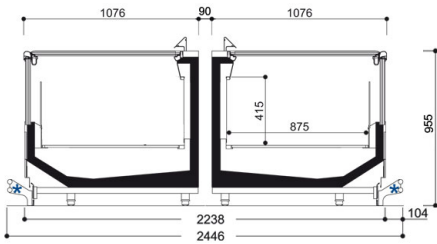

Vertical and horizontal freezers

Crocodile

Crocodile				
	188	250	375	MT 224 - 245
LG300	•	•	•	•
HG400	•	•	•	•

Crocodile BACK to BACK

Optional (*)

Crocodile HG400 & MT

Optional (*)

Crocodile LG300 & MT