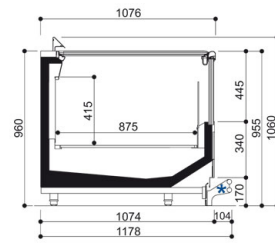

Vertical and horizontal freezers

Crocodile

Crocodile				
	188	250	375	MT 224 - 245
LG300	•	•	•	•
HG400	•	•	•	•

Crocodile BACK to BACK

Optional (✳)

Crocodile HG400 & MT

Optional (✳)

Crocodile LG300 & MT