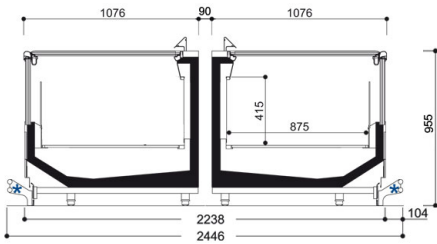

Vertical and horizontal freezers

Crocodile

Crocodile				
	188	250	375	MT 224 - 245
LG300	•	•	•	•
HG400	•	•	•	•

Crocodile BACK to BACK

Optional (✳)

Crocodile HG400 & MT

Optional (✳)

Crocodile LG300 & MT