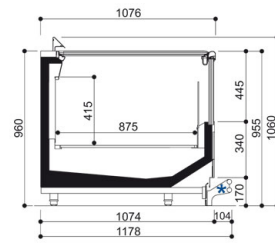

Vertical and horizontal freezers

Crocodile

Crocodile				
	188	250	375	MT 224 - 245
LG300	•	•	•	•
HG400	•	•	•	•

Crocodile BACK to BACK

Optional (*)

Crocodile HG400 & MT

Optional (*)

Crocodile LG300 & MT