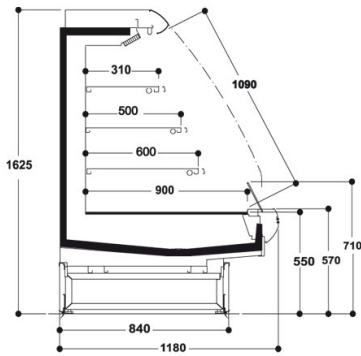

Positive-temperature vertical and semi-vertical cabinets **Lion Cub XL**

Lion Cub XL					
125	187	250	375	MAA 45°	MAC 45°
•	•	•	•	•	•

Lion Cub XL

MAA 45°

MAC 45°