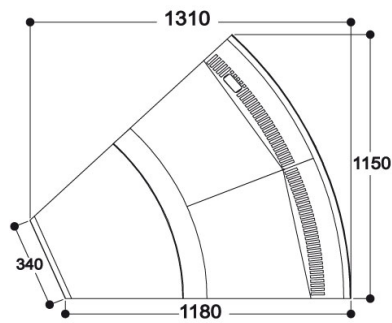

Positive-temperature vertical and semi-vertical cabinets **Lion Cub XL**

Lion Cub XL					
125	187	250	375	MAA 45°	MAC 45°
•	•	•	•	•	•

Lion Cub XL

MAA 45°

MAC 45°